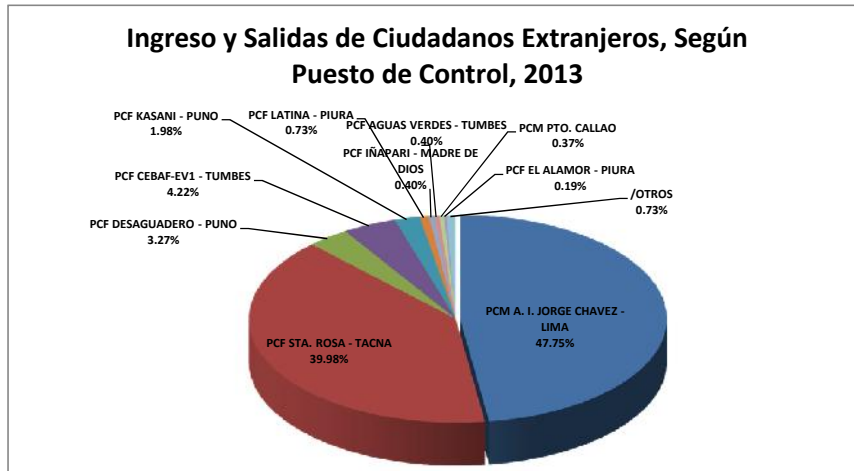

MOVIMIENTOS MIGRATORIOS DE INGRESO Y SALIDA, CIUDADANOS EXTRANJEROS, SEGÚN PUESTO DE CONTROL, PERIODO 2013

Puesto de Control	2013		Total General
	INGRESO	SALIDA	
PCM A. I. JORGE CHAVEZ - LIMA	1,866,162	1,833,712	3,699,874
PCF STA. ROSA - TACNA	1,552,529	1,545,004	3,097,533
PCF DESAGUADERO - PUNO	128,824	124,196	253,020
PCF CEBAF-EV1 - TUMBES	175,309	151,505	326,814
PCF KASANI - PUNO	68,130	85,224	153,354
PCF LATINA - PIURA	30,175	26,290	56,465
PCF IÑAPARI - MADRE DE DIOS	16,398	14,562	30,960
PCF AGUAS VERDES - TUMBES	8,587	22,225	30,812
PCM PTO. CALLAO	18,570	9,884	28,454
PCF EL ALAMOR - PIURA	7,485	6,876	14,361
/OTROS	25,517	31,164	56,681
Total General	3,897,686	3,850,642	7,748,328

Fuente: Información extraída de la Base de Datos MIGRACIONES el 05.08.2016.